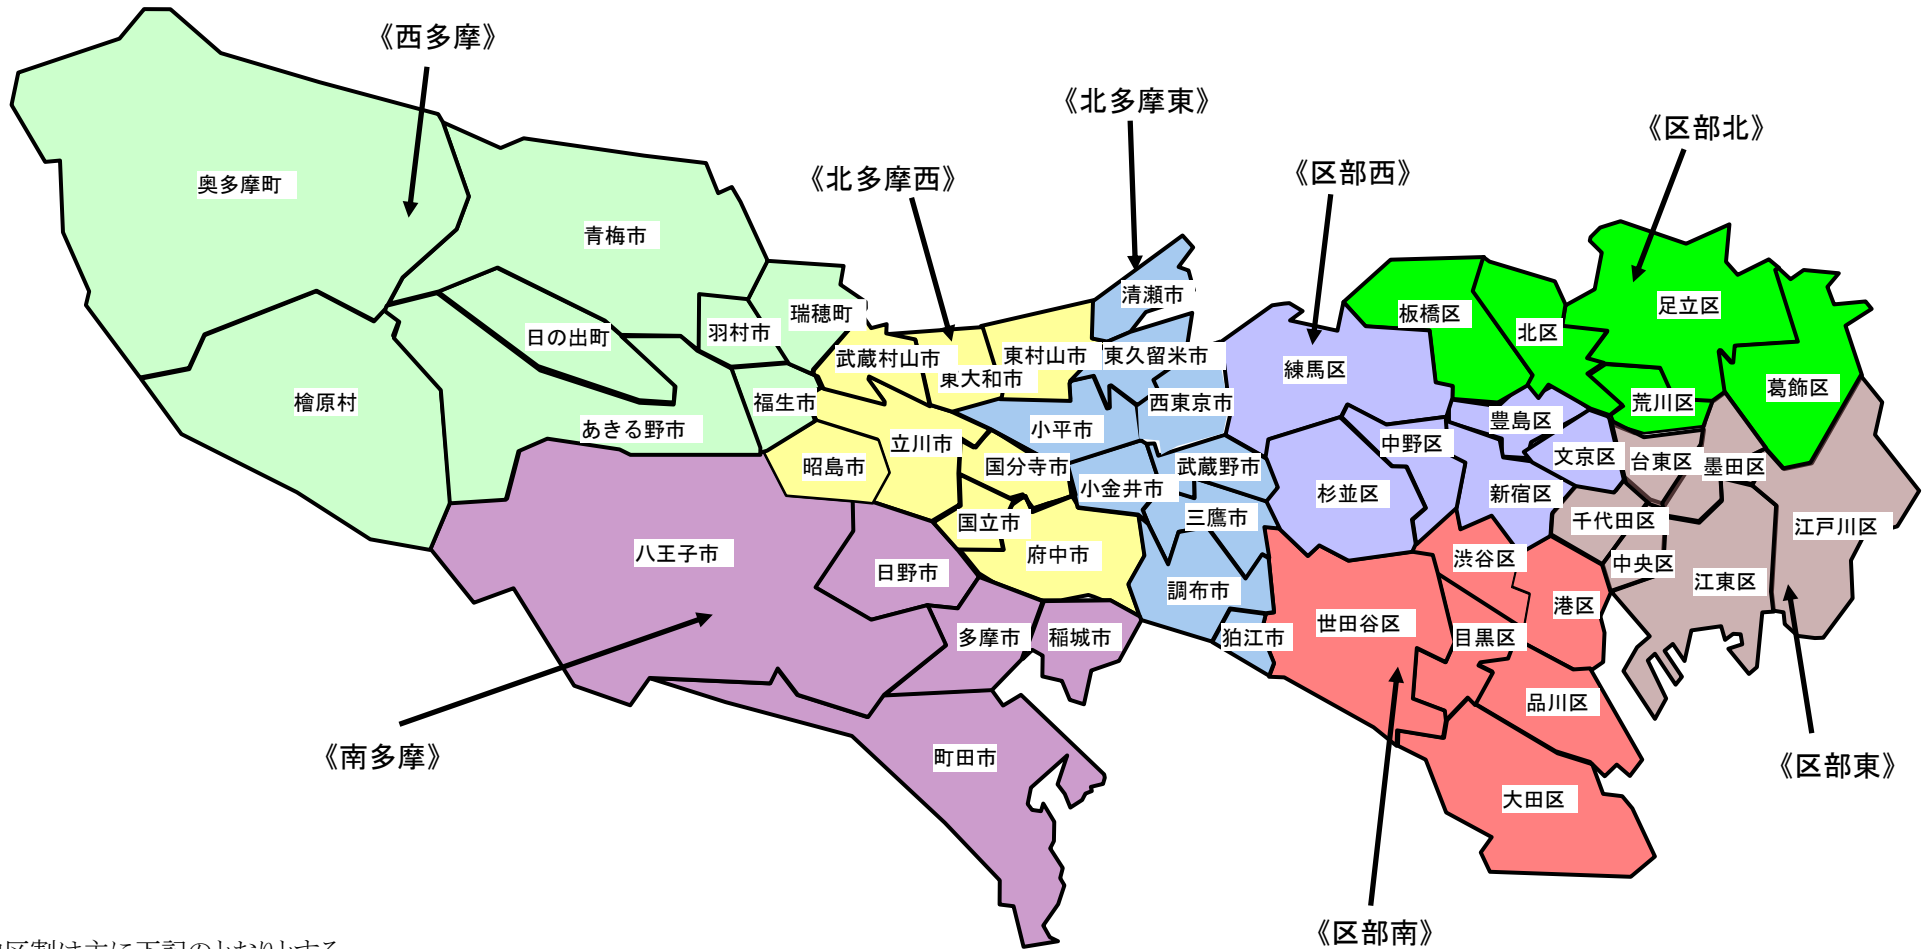

苗木の掘取運搬委託地区割参考図

地区割は主に下記のとおりとする

区部東・・・江戸川区、墨田区、江東区、台東区、千代田区、中央区

区部西・・・新宿区、中野区、杉並区、練馬区、豊島区、文京区

区部南・・・港区、品川区、大田区、渋谷区、目黒区、世田谷区

区部北・・・北区、荒川区、板橋区、足立区、葛飾区

北多摩東・・・清瀬市、東久留米市、西東京市、小平市、小金井市、武蔵野市、三鷹市、調布市、狛江市

北多摩西・・・武蔵村山市、東大和市、東村山市、立川市、昭島市、国分寺市、国立市、府中市

南多摩・・・八王子市、日野市、多摩市、稲城市、町田市

西多摩・・・青梅市、福生市、羽村市、あきる野市、瑞穂町、日の出町、奥多摩町、檜原村