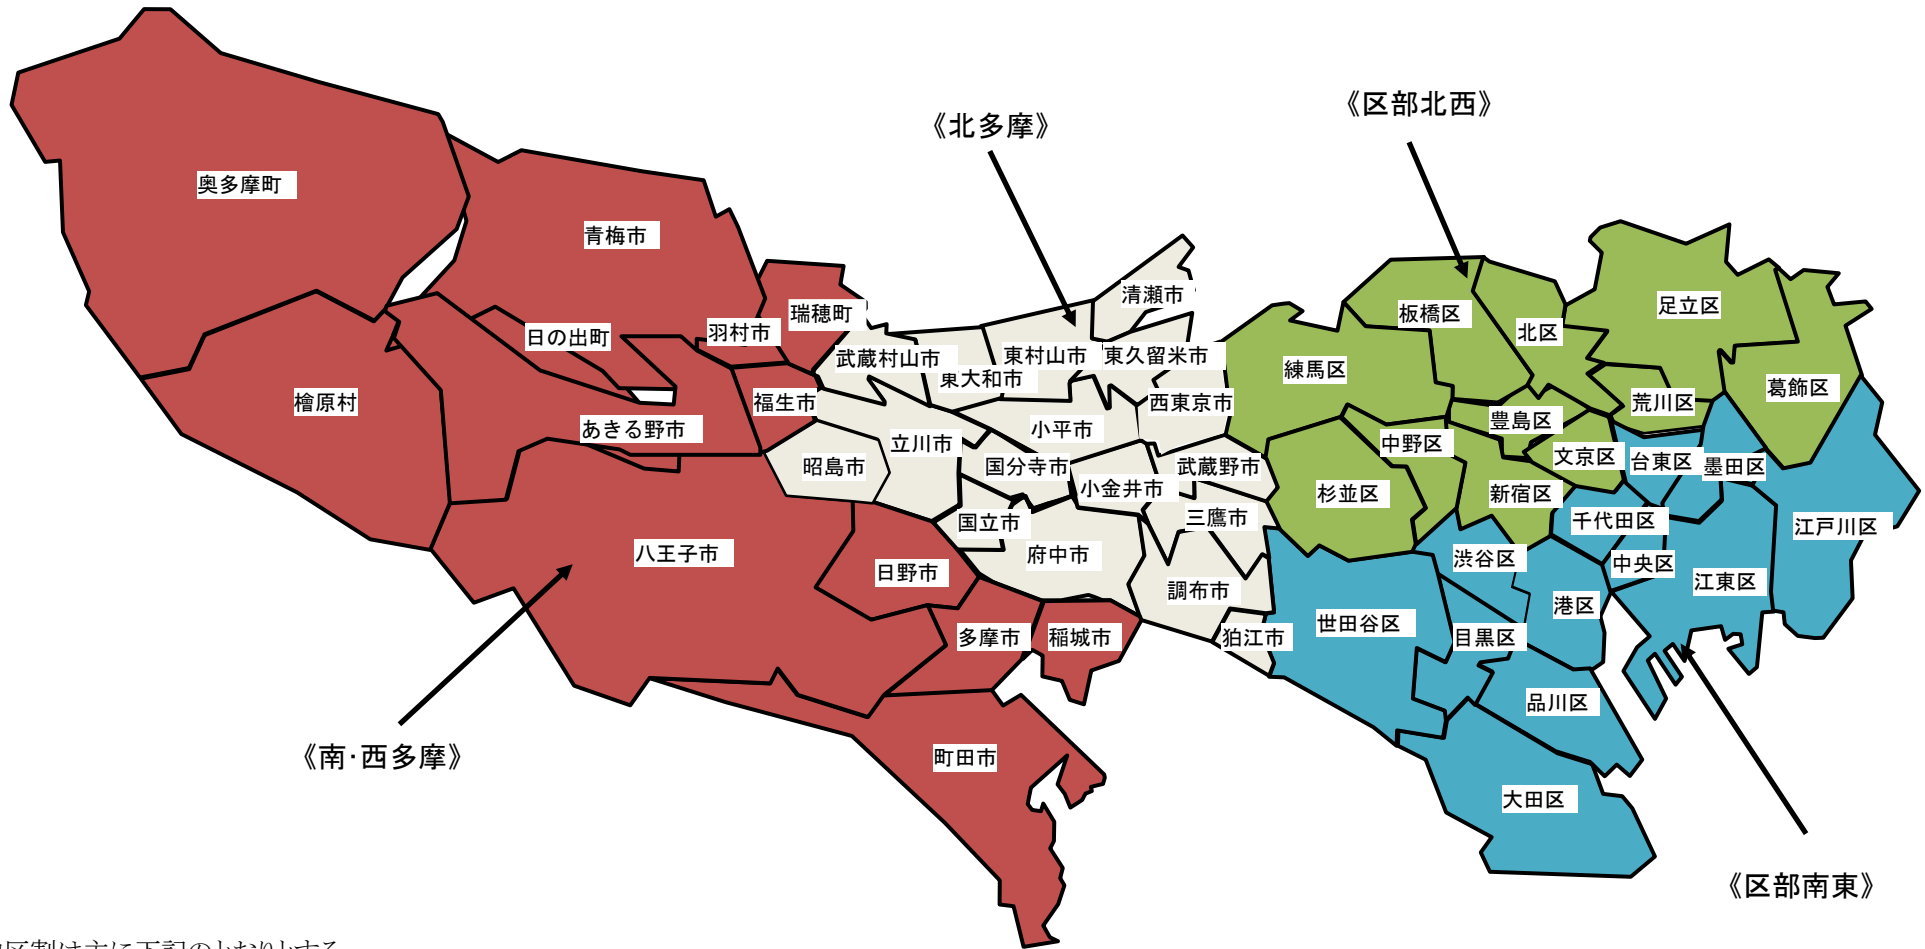

# 苗木の掘取運搬委託地区割参考図

地区割は主に下記のとおりとする

区部南東・・・港区、品川区、大田区、渋谷区、目黒区、世田谷区  
 江戸川区、墨田区、江東区、台東区、千代田区、中央区

区部北西・・・北区、荒川区、板橋区、足立区、葛飾区  
 新宿区、中野区、杉並区、練馬区、豊島区、文京区

北多摩・・・清瀬市、東久留米市、西東京市、小平市、小金井市、武蔵野市、三鷹市、調布市、狛江市  
 武蔵村山市、東大和市、東村山市、立川市、昭島市、国分寺市、国立市、府中市

南・西多摩・・・八王子市、日野市、多摩市、稲城市、町田市  
 青梅市、福生市、羽村市、あきる野市、瑞穂町、日の出町、奥多摩町、檜原村