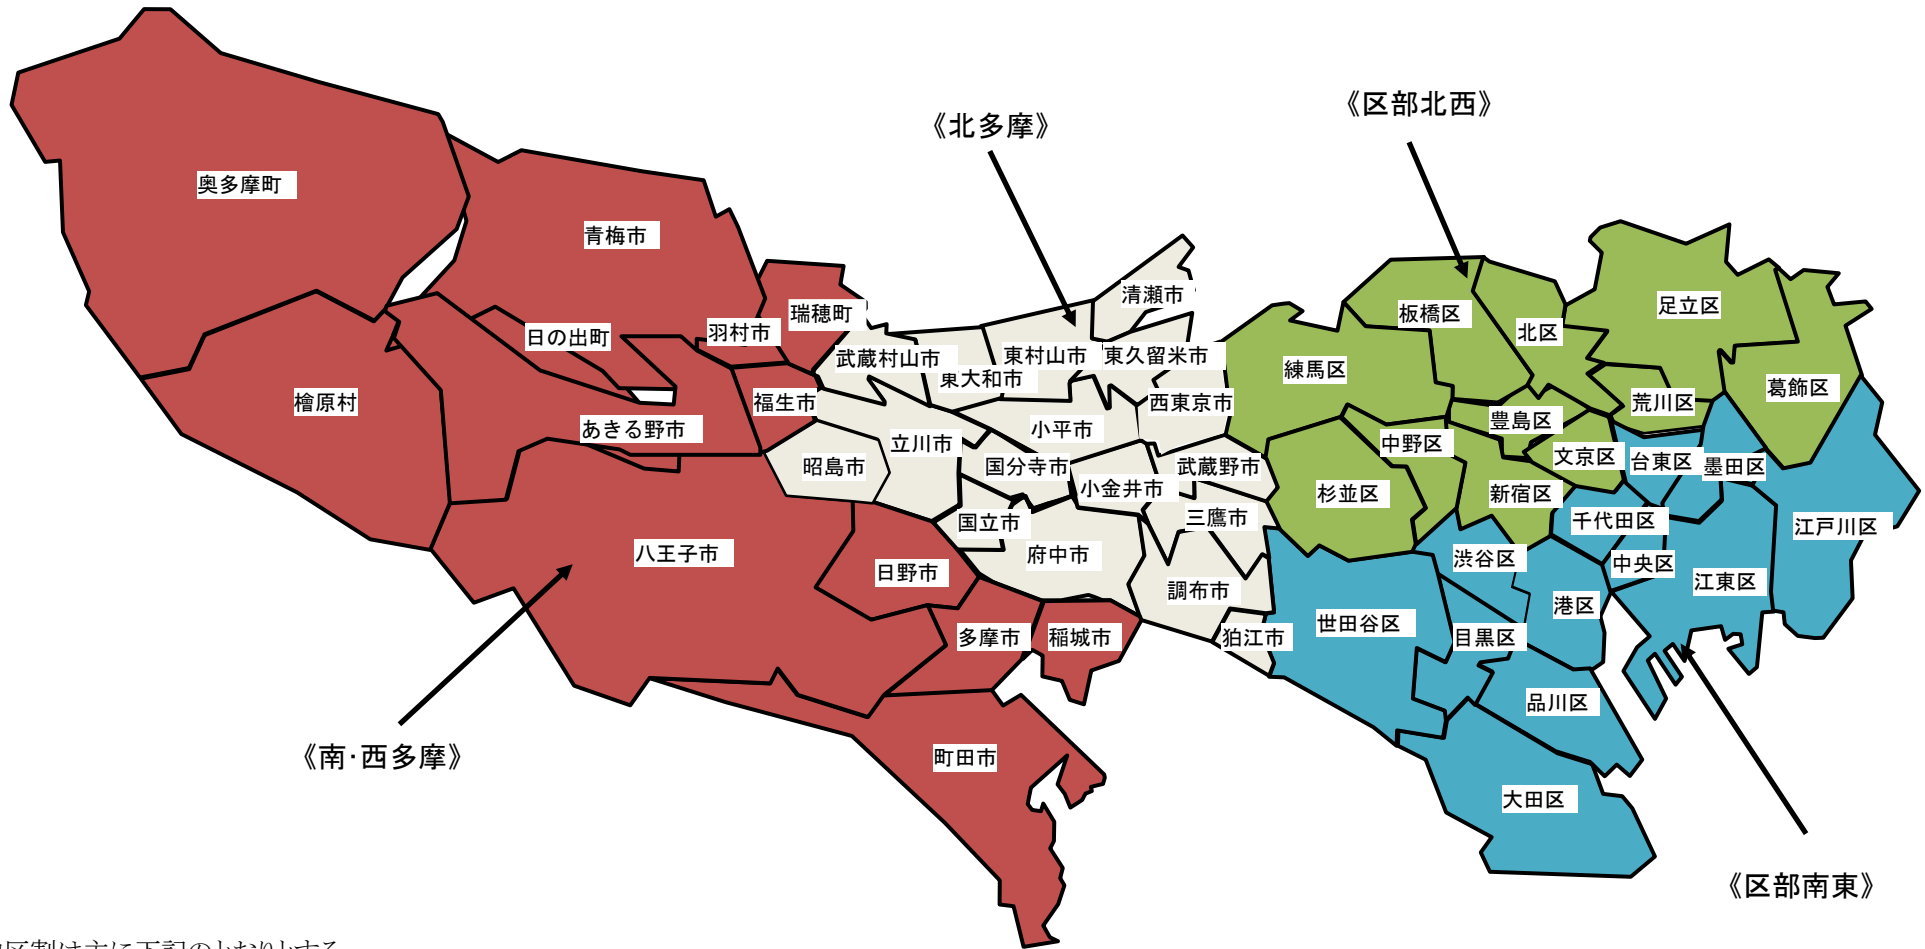

苗木の掘取運搬委託地区割参考図

地区割は主に下記のとおりとする

区部南東・・・港区、品川区、大田区、渋谷区、目黒区、世田谷区
江戸川区、墨田区、江東区、台東区、千代田区、中央区

区部北西・・・北区、荒川区、板橋区、足立区、葛飾区
新宿区、中野区、杉並区、練馬区、豊島区、文京区

北多摩・・・清瀬市、東久留米市、西東京市、小平市、小金井市、武蔵野市、三鷹市、調布市、狛江市
武蔵村山市、東大和市、東村山市、立川市、昭島市、国分寺市、国立市、府中市

南・西多摩・・・八王子市、日野市、多摩市、稲城市、町田市
青梅市、福生市、羽村市、あきる野市、瑞穂町、日の出町、奥多摩町、檜原村