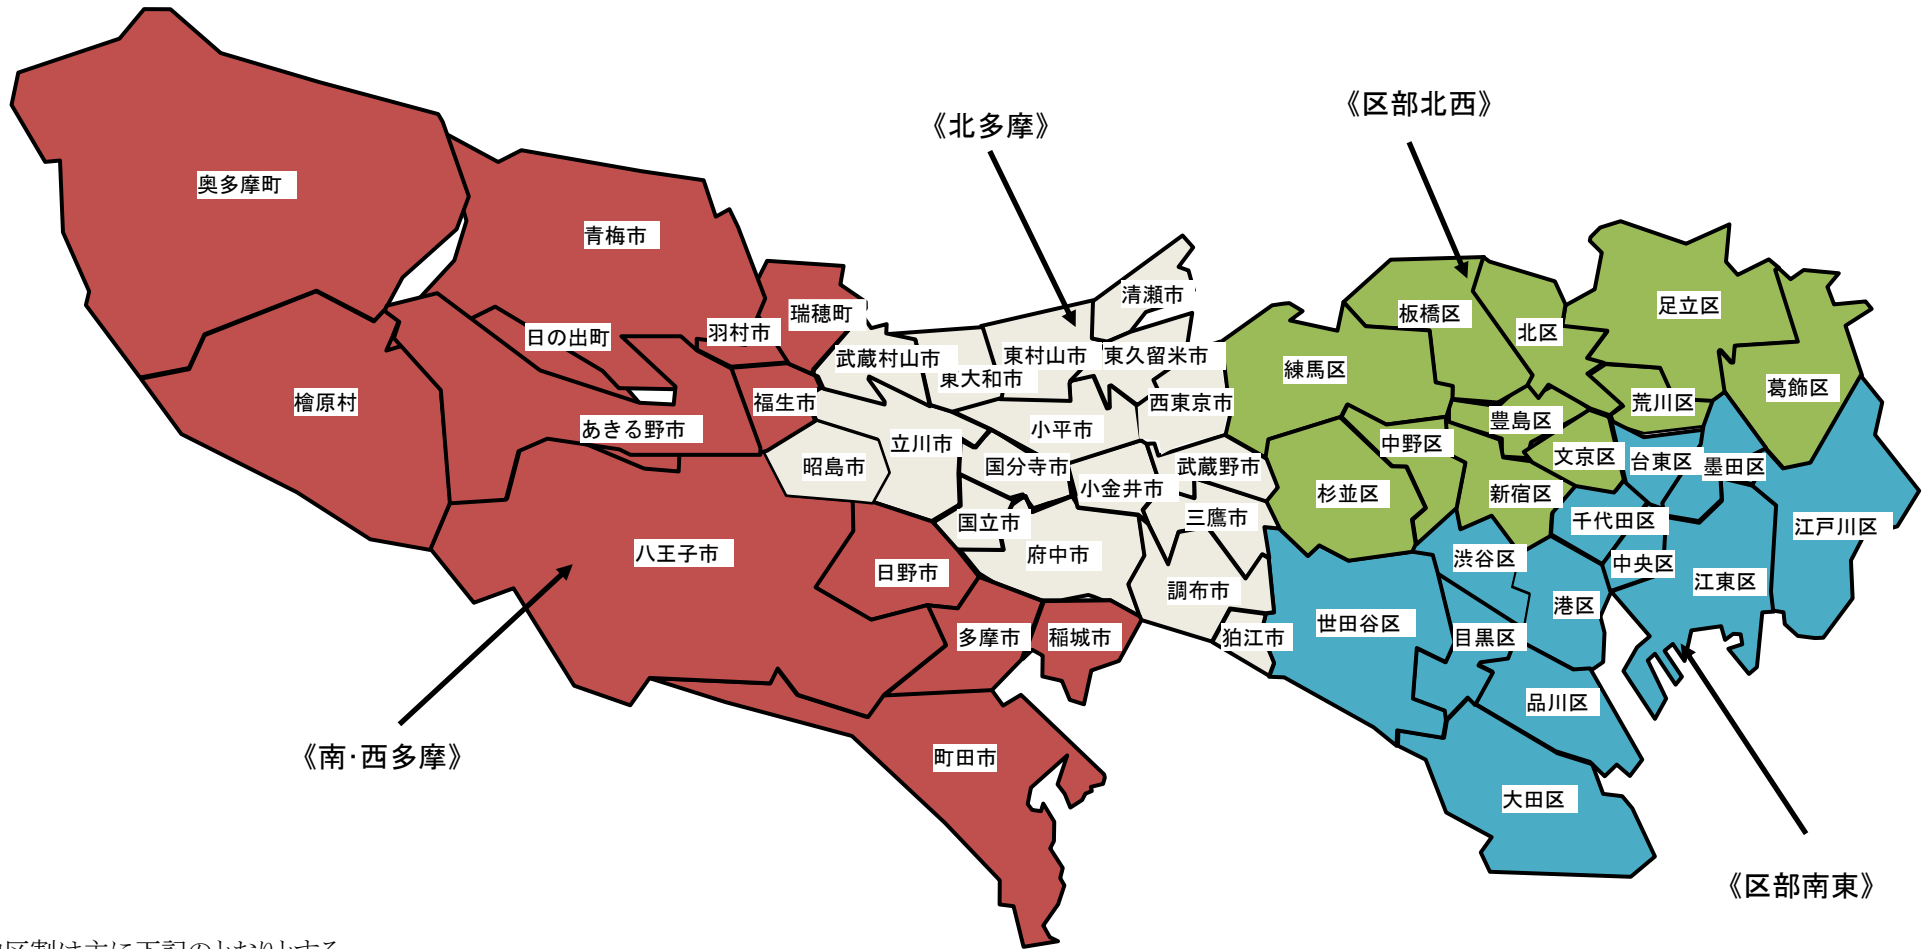

# 苗木の掘取運搬委託地区割参考図

地区割は主に下記のとおりとする

区部南東・・・港区、品川区、大田区、渋谷区、目黒区、世田谷区

江戸川区、墨田区、江東区、台東区、千代田区、中央区

区部北西・・・北区、荒川区、板橋区、足立区、葛飾区

新宿区、中野区、杉並区、練馬区、豊島区、文京区

北多摩・・・清瀬市、東久留米市、西東京市、小平市、小金井市、武蔵野市、三鷹市、調布市、狛江市

武蔵村山市、東大和市、東村山市、立川市、昭島市、国分寺市、国立市、府中市

南・西多摩・・・八王子市、日野市、多摩市、稲城市、町田市

青梅市、福生市、羽村市、あきる野市、瑞穂町、日の出町、奥多摩町、檜原村